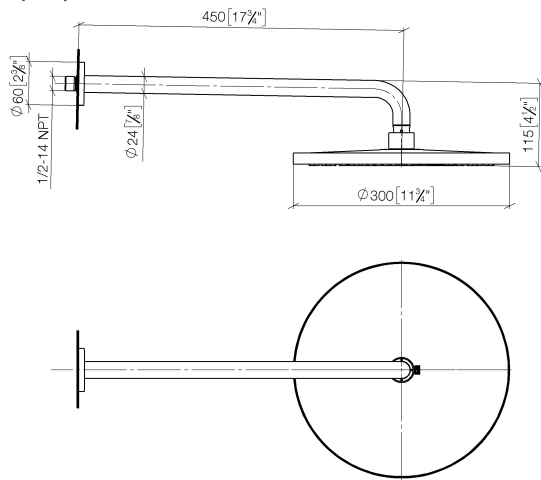

28 678 970

Passt zu: TARA, LISSÉ, VAIA, META

- Ausladung 450 mm
- Regenbrause Ø 300 mm
- PURE RAIN, Durchfluss max. 9 l/min (bei 3 Bar)
- Funktion ab: 7 l/min
- Rosette Ø 60 mm
- Anschluss 1/2"
- mit Antikalk-System
- mit Leerlauf-Funktion
- Dieses Produkt leistet einen Beitrag zur Erfüllung der Vorgaben von nachhaltigen Gebäudezertifizierungen, z.B. LEED®, BREEAM®, DGNB

28 678 970

mm [inches]

Durchflussdiagramm

Zertifikate

LGA\_29235.

28 678 970

Ersatzteile für die  
anderen  
Oberflächenvarianten  
finden Sie hier: Platin  
gebürstet

## Ersatzteilstückliste

Nr.	Artikelnummer	Benennung	Verbaumenge	Lieferzeit
1	04 30 31 032 00 90	Befestigungssatz	1	2
2	09 17 20 120 90	Halter	1	2
3	09 14 10 150 90	Dichtung	2	2
4	09 27 97 015-00	Rosette	1	10
5	90 11 03 070 00-00	Rohr	1	10
6	09 23 01 075 90	Einsatz	1	2
7	90 12 05 091 20-00	Brause	1	10
8	90 30 09 069 00 90	Schlüssel	1	2